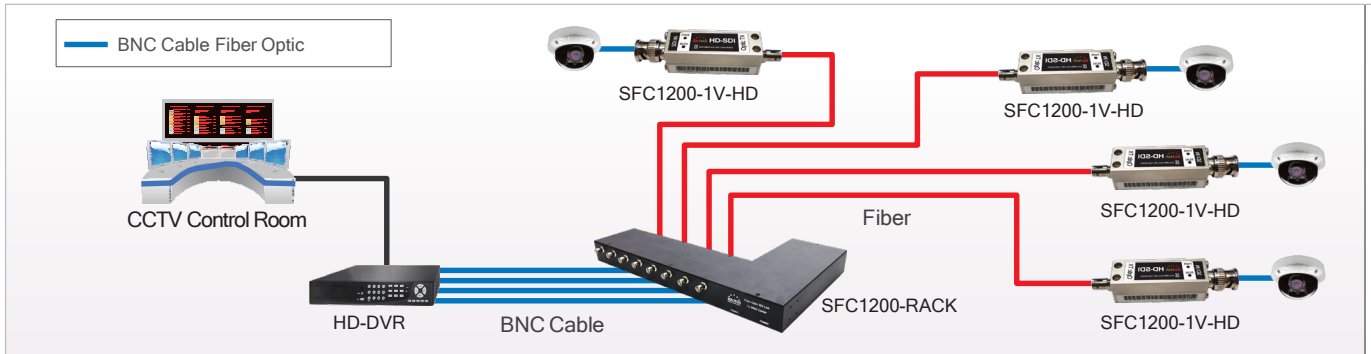

## HD-SDI Fiber Optic Video Transmission System

- 최대 8개의 슬롯 형식의 구조
- 모듈 추가 및 제거 편리성 제공
- 전원이중화
- Power Status표시 LED
- 전면에 SDI BNC, 뒷면에 Fiber 연결 구조

SFC1200-RACK

### 제품사양

Optical	파장	광 케이블	Reflected Wear
	1310/1550nm	싱글/멀티 모드	> 14dB
	광출력	수신 감도	커넥터 타입
	-7dBm	-20dBm	ST/PC
전원	DC 5V 1A		
동작온도/습도	-20°C ~ 70°C / 0%~95%		

### 주문정보

모델명	사양
SFC1200-1V-HD	1채널 HD-SDI 비디오 신호를 1개의 광 신호로 전송, 싱글/멀티모드, ST/PC 커넥터
SFC1200-RACK	19" RACK TYPE, 1U SIZE 8슬롯