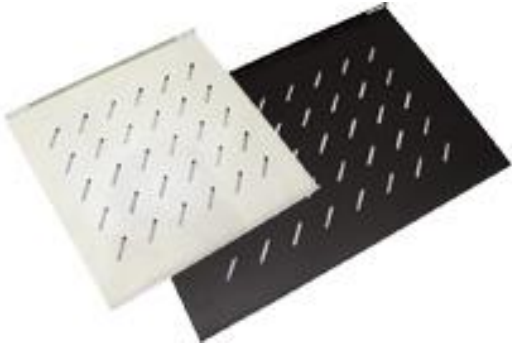

선반류(Shelf) 판넬류(Panel) 기타

액세서리 (ACCESSORIES)

중하중선반 / 전후면체결형

Steel / 19" Rack Mount Type / 중하중장비 지지용

모델명	규격
KBN-FS1000	D710 x W470, 허용하중 50kg, 블랙
KBN-FS750B	D550 x W470, 허용하중 50kg, 블랙
KBN-FS750W	D550 x W470, 허용하중 50kg, 아이보리

경하중선반 / 전면체결형

Steel / 19" Rack Mount Type / 경하중장비 지지용

모델명	규격
KBN-FS300F	D300 x W470, 허용하중 30kg, 아이보리

슬라이드선반 / 전후면체결형

Steel / 19" Rack Mount Type / 경하중장비 지지용, 유지보수시 슬라이딩

모델명	규격
KBN-SS1000	D700 x W470, 허용하중 30kg, 블랙
KBN-SS750B	D500 x W470, 허용하중 30kg, 블랙
KBN-SS750W	D500 x W470, 허용하중 30kg, 아이보리

선반류(Shelf) 판넬류(Panel) 기타

액세서리 (ACCESSORIES)

가이드앵글 / 전후면체결형

Steel / 19" Rack Mount Type / 중하중장비 지지용

모델명	규격
KBN-LB1000	D700 x W60 x H35, 허용하중 50kg, 블랙
KBN-LB750	D500 x W60 x H35, 허용하중 50kg, 블랙

블랭크판넬

Steel / 19" Rack Mount Type / 장비 장착후 빈공간(유닛) 마감처리

Steel, PVC / 19" Rack Mount Type / 케이블 정리용 패널, 덕트형

모델명
KBN-MD1UPVC

규격
D50 x W480 x H44.5, 1U, 블랙

LCD모니터패널

Steel / 19" Rack Mount Type / LCD 모니터 거치

모델명
KBN-LCDKIT9U

규격
D90 x W483 x H400, 9U, 19인치 4:3, 블랙 or 아이보리