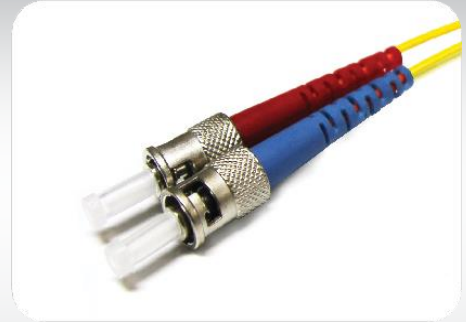

광섬유 커넥터(Fiber Optic Patch Cord)

SC Type

LC Type

ST Type

광섬유 외경	SM 9/125 , MM 62.5/125
광커넥터	SC,ST,LC,FC / PC, APC
케이블타입	SIMPLEX / DUPLEX

Breakout Cable (BOC)

10G 아쿠아 점퍼코드

옥외용 광케이블

SC광아답터

ST 광아답터

LC광아답터

하이브리드 광아답터

성단작업(주문제작형)

근거리 광케이블 포설시 옥외용 광케이블 양끝단에 SC, ST, LC 커넥터로 성단처리