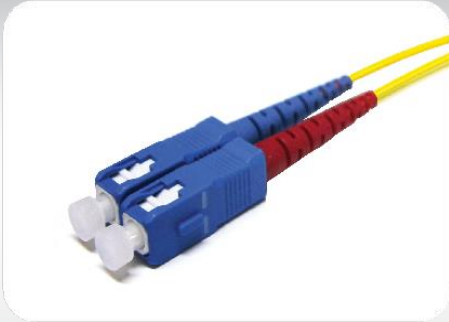

광섬유 커넥터(Fiber Optic Patch Cord)

SC Type

LC Type

ST Type

광섬유 외경	SM 9/125 , MM 62.5/125
광커넥터	SC,ST,LC,FC / PC, APC
케이블타입	SIMPLEX / DUPLEX

Breakout Cable (BOC)

10G 아쿠아 점퍼코드

옥외용 광케이블

SC광아답터

ST 광아답터

LC광아답터

하이브리드 광아답터

성단작업(주문제작형)

근거리 광케이블 포설시 옥외용 광케이블 양끝단에 SC, ST, LC 커넥터로 성단처리